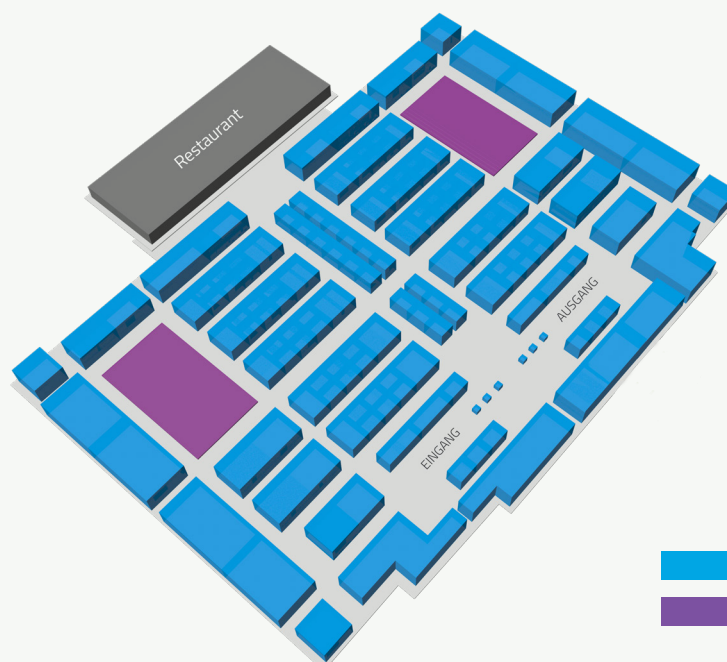

HALLENLAYOUT

-  Individual- und All-In Stände
-  Marktplatz

BESTELLUNG INDIVIDUALSTAND

Flächenpreis (CHF 235.–/m²) / Anzahl m²: _____

Nach Möglichkeit wünschen wir offene Seiten mit Zuschlag wie folgt

Eckstand (2 offene Seiten) +15 %